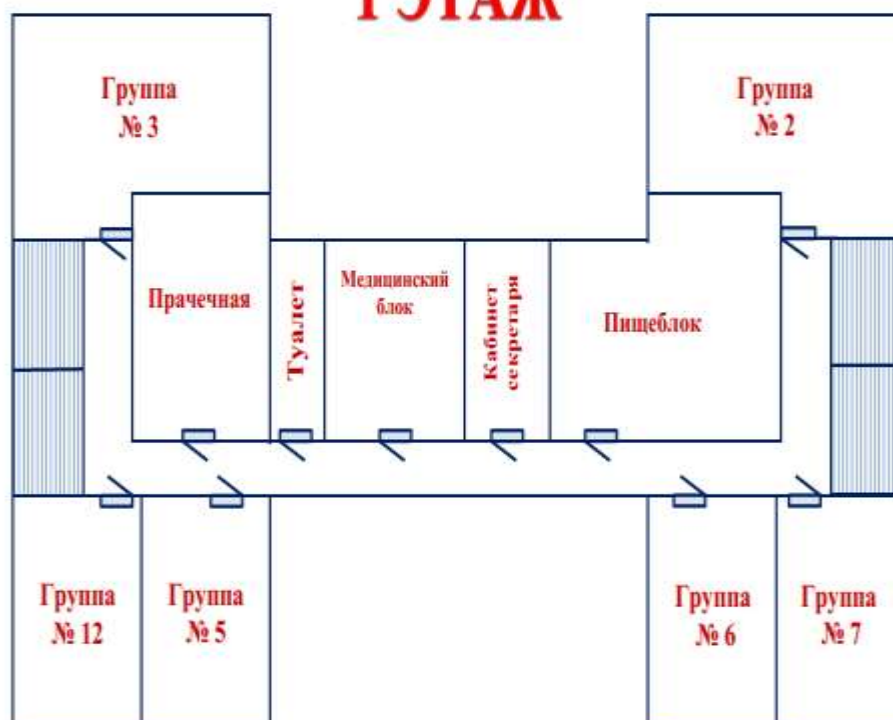

Система навигации и информатизации внутри образовательного учреждения

Для удобства навигации имеются поэтажные навигационные планы детского сада, ориентируясь на которые, Вы найдёте нужное Вам помещение. Данный навигатор размещен на первом этаже, при входе

Кабинетные таблички помещений существенно облегчают навигацию по зданию.

По всему зданию размещены специальные указатели, информирующие о выходе из здания.

Для получения информации о жизни в детском саду имеются информационные стенды, щиты, памятки для родителей. Большое разнообразие наглядной информации познакомит с работой воспитателя в группе

Навигационный план – схема детского сада № 14

1 ЭТАЖ

Навигационный план – схема детского сада № 14

2 ЭТАЖ