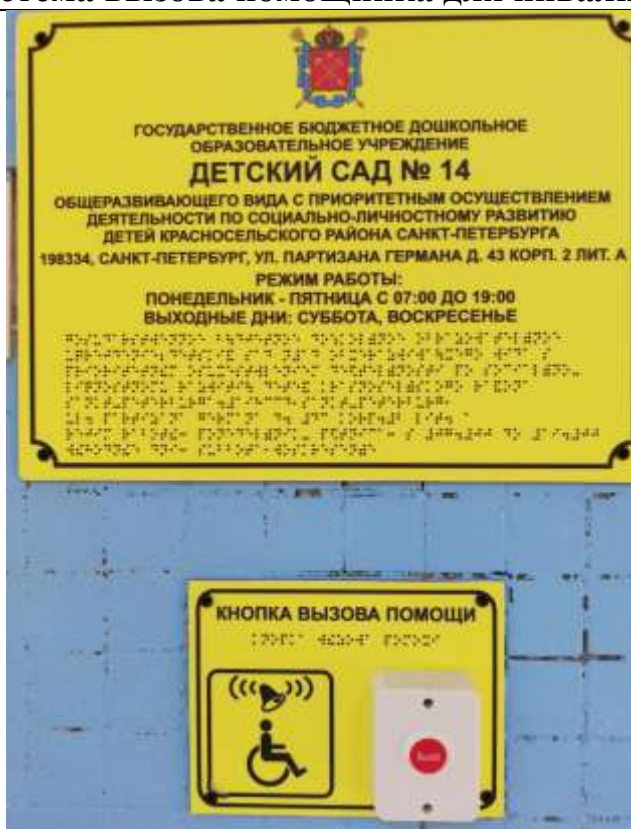

"Контрастная полоса" для выделения концевых ступенек лестницы

«Желтый круг» - предупредительный знак для слабовидящих людей

Табличка шрифтом Брайля с названием организации Информационная табличка с указанием доступности объекта для МГН
Информационная табличка "Вызов персонала" с гравировкой шрифтом Брайля.
Система вызова помощника для инвалидов

Поручень для санитарно-гигиенических комнат

Навигационные таблички

Держатель для костылей тростей травмобезопасный с табличкой